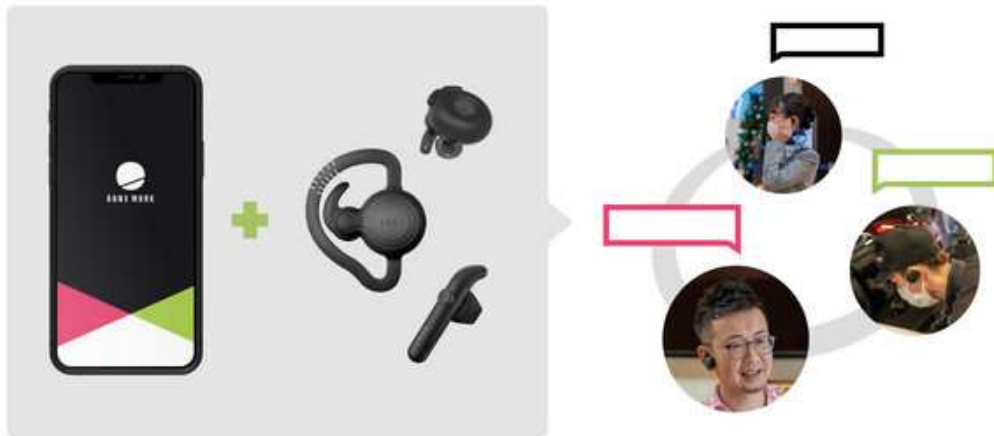

サービスサイト：<https://bonx.co.jp/>

■法人概要

インフィック会社概要

会社名：インフィック株式会社
代表者：代表取締役社長 増田 正寿
所在地：東京都千代田区丸の内 3-3-1 新東京ビル 7F
設 立：2001年6月
U R L：<https://infic-g.net/>

BONX 会社概要

会社名：株式会社 BONX
代表者：宮坂貴大
所在地：東京都渋谷区渋谷 2-24-12 WeWork 渋谷スクランブルスクエア 38F
設 立：2014年11月
U R L：<https://bonx.co/>

【本リリースに関する報道機関からのお問い合わせ先】

インフィック株式会社
担当：広報担当 笠原
TEL：070-1239-9462
MAIL：m-kasahara@infic.net

株式会社 BONX
担当：設楽
TEL：070-3144-2965
MAIL：pr@bonx.jp